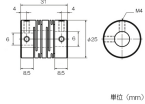

品番：EA969AD-2

品名：6 x 6 mm/25mm フレキシブルカップリング (セットスクリー)

販売価格	4,900円(税抜) / 5,390円(税込)		
カタログ価格	4,900円(税抜) / 5,390円(税込)		
在庫数	最新在庫: 1 (2025/06/08 00:40現在)		
商品入数	1	販売単位	個
カタログページ	1268ページ		

単位: mm

仕様

メーカー	鍋屋バイテック(NBK)	型番	MST25-6-6
用途	搬送装置、XYステージ、パーツフィーダに	軸穴径	6×6mm
サイズ	φ25×31mm	材質	本体:アルミニウム合金(アルマイト処理) 六角穴付き止めねじ・ボルト: SCM435(四三酸化鉄皮膜(黒))
重量	27g	トルク	常用:2N・m 最大:4N・m
最大回転数	25000rpm	ねじ締めつけトルク	1.7N・m
許容偏心	0.1mm	許容偏角	2°
許容エンドプレイ	±0.5mm		

<セットスクリータイプ>

ローコストであり、最も一般的な締結方法です。ただし、ねじ先が軸に直接当たるため、軸を傷つけたり、取りはずしが困難になる場合がありますので注意してください。

軸間の偏芯・偏角・振れを許容する回転伝達部品

円筒材にスリットを入れた完全一体構造の金属ばねカップリング

スリットで形成された板ばねが、偏心・偏角・エンドプレイを許容します。

六角穴付き止めねじ付き

RoHS対応品

株式会社エスコ