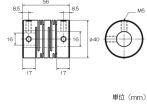

品番：EA969AF-6

品名：16 x 16mm/40mm フレキシブルカップリング (セットスクリー)

販売価格	8,150円(税抜) / 8,965円(税込)		
カタログ価格	8,150円(税抜) / 8,965円(税込)		
在庫数	最新在庫: 1 (2026/06/29 23:23現在)		
商品入数	1	販売単位	個
カタログページ	1221ページ		

#### 仕様

メーカー	鍋屋バイテック(NBK)	型番	MST40-16-16
用途	搬送装置、XYステージ、パーツフィーダに	軸穴径	16×16mm
サイズ	φ40×56mm	材質	本体:アルミニウム合金(アルマイト処理) 六角穴付き止めねじ・ボルト:SCM435(四三酸化鉄皮膜(黒))
重量	130g	トルク	常用:8N・m 最大:16N・m
最大回転数	15000rpm	ねじ締めつけトルク	4N・m
慣性モーメント	3.2×10kg・m <sup>2</sup>	静的ねじりばね定数	700N・m/rad
許容偏心	0.2mm	許容偏角	2°
許容エンドプレイ	±5mm		

#### <セットスクリータイプ>

ローコストであり、最も一般的な締結方法です。ただし、ねじ先が軸に直接当たるため、軸を傷つけたり、取りはずしが困難になる場合がありますので注意してください。

軸間の偏芯・偏角・振れを許容する回転伝達部品

円筒材にスリットを入れた完全一体構造の金属ばねカップリング

スリットで形成された板ばねが、偏心・偏角・エンドプレイを許容します。

六角穴付き止めねじ付き

RoHS対応品

**株式会社エスコ**