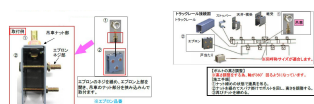

品番：EA970BA-2

品名：2号レール用トロリー単車(7°レ入)

| | | | |
|---------|------------------------------|------|---|
| 販売価格 | 1,160円(税抜) / 1,276円(税込) | | |
| カタログ価格 | 1,160円(税抜) / 1,276円(税込) | | |
| 在庫数 | 最新在庫: 6 (2026/06/20 16:16現在) | | |
| 商品入数 | 1 | 販売単位 | 個 |
| カタログページ | 1382ページ | | |