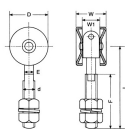

仕様

| | | | |
|---|------|-----|--|
| メーカー | ヤボシ | 型番 | 2TAN |
| 呼称 | 2号 | サイズ | 40×31×106(H)mm |
| 耐荷重 | 25kg | 材質 | 本体:スチール(SPHC)+ポリアミド樹脂 車:スチール(SPHC) クロメートメッキ仕上げ |
| 重量 | 192g | | |
| トラックレール用 プレス仕様の単車 | | | |
| クロメート処理により、耐食性に優れています。 | | | |
| 軽量～重量建具・ビニールシート(カーテン式)・作業工具吊り・軽量物の運搬など、様々な用途に | | | |