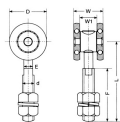

品番：EA970BB-2

品名：2号レール用トロリー単車(ベアリング入)

販売価格	2,450円(税抜) / 2,695円(税込)		
カタログ価格	2,450円(税抜) / 2,695円(税込)		
在庫数	最新在庫: 3 (2026/04/22 07:06現在)		
商品入数	1	販売単位	個
カタログページ	1382ページ		

仕様

メーカー	ヤボシ	型番	2TANBE
呼称	2号	サイズ	40×32×106(H)mm
耐荷重	25kg	材質	本体:スチール(SPHC) 車:総焼入ベアリング クロメートメッキ仕上げ
重量	255g		