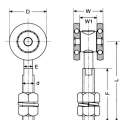

#### 仕様

メーカー	ヤボシ	型番	2TANBE
呼称	2号	サイズ	40×32×106(H)mm
耐荷重	25kg	材質	本体:スチール(SPHC) 車:総焼入ベアリング クロメートメッキ仕上げ
重量	255g		

トラックレール用トロリー単車

クロメート処理により、耐食性に優れています。

総焼入ベアリング入りで、耐久性に優れ円滑に回転します。

軽量～重量建具・ビニールシート(カーテン式)・作業工具吊り・軽量物の運搬など、様々な用途に