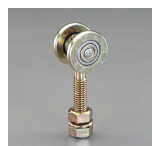

品番：EA970BB-2

品名：2号レール用トロリー単車(ベアリング入)

販売価格	2,450円(税抜) / 2,695円(税込)		
カタログ価格	2,450円(税抜) / 2,695円(税込)		
在庫数	最新在庫: 3 (2026/06/20 16:23現在)		
商品入数	1	販売単位	個
カタログページ	1382ページ		

#### 仕様

メーカー	ヤボシ	型番	2TANBE
呼称	2号	サイズ	40×32×106(H)mm
耐荷重	25kg	材質	本体:スチール(SPHC) 車:総焼入ベアリング クロメートメッキ仕上げ
重量	255g		

トラックレール用トロリー単車

クロメート処理により、耐食性に優れています。

総焼入ベアリング入りで、耐久性に優れ円滑に回転します。

軽量～重量建具・ビニールシート(カーテン式)・作業工具吊り・軽量物の運搬など、様々な用途に