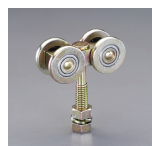

品番：EA970BB-22

品名：2号レール用トロリー複車(ベアリング入)

販売価格	4,390円(税抜) / 4,829円(税込)		
カタログ価格	4,390円(税抜) / 4,829円(税込)		
在庫数	最新在庫: 1 (2026/04/22 08:36現在)		
商品入数	1	販売単位	個
カタログページ	1382ページ		

仕様

メーカー	ヤボシ	型番	2FUKBE
呼称	2号	サイズ	88×32×101(H)mm
耐荷重	35kg	材質	本体:スチール(SPHC) 車:総焼入ベアリング クロメートメッキ仕上げ
重量	465g		

トラックレール用 トロリー複車

クロメート処理により、耐食性に優れています。

総焼入ベアリング入りで、耐久性に優れ円滑に回転します。

軽量～重量建具・ビニールシート(カーテン式)・作業工具吊り・軽量物の運搬など、様々な用途に

株式会社エスコ

大阪府大阪市西区立売堀3丁目8番14号 06-6532-6226(代表)

© 2018 ESCO Co.,Ltd.