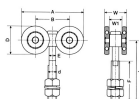

品番：EA970BB-22

品名：2号レール用トロリー複車(ベアリング入)

販売価格	4,390円(税抜) / 4,829円(税込)		
カタログ価格	4,390円(税抜) / 4,829円(税込)		
在庫数	最新在庫: 1 (2026/06/20 16:23現在)		
商品入数	1	販売単位	個
カタログページ	1382ページ		

仕様

メーカー	ヤボシ	型番	2FUKBE
呼称	2号	サイズ	88×32×101(H)mm
耐荷重	35kg	材質	本体:スチール(SPHC) 車:総焼入ベアリング クロメートメッキ仕上げ
重量	465g		