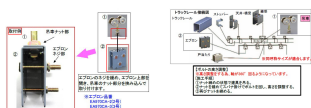

品番：EA970BB-22

品名：2号レール用トロリー複車(ベアリング入)

販売価格	4,390円(税抜) / 4,829円(税込)		
カタログ価格	4,390円(税抜) / 4,829円(税込)		
在庫数	最新在庫: 1 (2026/06/20 16:23現在)		
商品入数	1	販売単位	個
カタログページ	1382ページ		

仕様

メーカー	ヤボシ	型番	2FUKBE
呼称	2号	サイズ	88×32×101(H)mm
耐荷重	35kg	材質	本体:スチール(SPHC) 車:総焼入ベアリング クロメートメッキ仕上げ
重量	465g		

トラックレール用 トロリー複車

クロメート処理により、耐食性に優れています。

総焼入ベアリング入りで、耐久性に優れ円滑に回転します。

軽量～重量建具・ビニールシート(カーテン式)・作業工具吊り・軽量物の運搬など、様々な用途に

株式会社エスコ

大阪府大阪市西区立売堀3丁目8番14号 06-6532-6226(代表)

© 2018 ESCO Co.,Ltd.