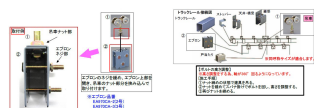

品番：EA970BB-22

品名：2号レール用トロリー複車(ベアリング入)

販売価格	4,390円(税抜) / 4,829円(税込)		
カタログ価格	4,390円(税抜) / 4,829円(税込)		
在庫数	最新在庫: 1 (2026/04/22 08:36現在)		
商品入数	1	販売単位	個
カタログページ	1382ページ		

仕様

メーカー	ヤボシ	型番	2FUKBE
呼称	2号	サイズ	88×32×101(H)mm
耐荷重	35kg	材質	本体:スチール(SPHC) 車:総焼入ベアリング クロメートメッキ仕上げ
重量	465g		

トラックレール用 トロリー複車

クロメート処理により、耐食性に優れています。

総焼入ベアリング入りで、耐久性に優れ円滑に回転します。

軽量～重量建具・ビニールシート(カーテン式)・作業工具吊り・軽量物の運搬など、様々な用途に

株式会社エスコ

大阪府大阪市西区立売堀3丁目8番14号 06-6532-6226(代表)

© 2018 ESCO Co.,Ltd.