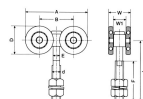

品番：EA970BB-22

品名：2号レール用トロリー複車(ベアリング入)

販売価格	4,390円(税抜) / 4,829円(税込)		
カタログ価格	4,390円(税抜) / 4,829円(税込)		
在庫数	最新在庫: 1 (2026/04/22 08:36現在)		
商品入数	1	販売単位	個
カタログページ	1382ページ		

仕様

メーカー	ヤボシ	型番	2FUKBE
呼称	2号	サイズ	88×32×101(H)mm
耐荷重	35kg	材質	本体:スチール(SPHC) 車:総焼入ベアリング クロメートメッキ仕上げ
重量	465g		