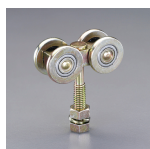

品番：EA970BB-22

品名：2号レール用トロリー複車(ベアリング入)

販売価格	4,390円(税抜) / 4,829円(税込)		
カタログ価格	4,390円(税抜) / 4,829円(税込)		
在庫数	最新在庫: 1 (2026/06/20 16:23現在)		
商品入数	1	販売単位	個
カタログページ	1382ページ		

仕様

メーカー	ヤボシ	型番	2FUKBE
呼称	2号	サイズ	88×32×101(H)mm
耐荷重	35kg	材質	本体:スチール(SPHC) 車:総焼入ベアリング クロメートメッキ仕上げ
重量	465g		

トラックレール用 トロリー複車

クロメート処理により、耐食性に優れています。

総焼入ベアリング入りで、耐久性に優れ円滑に回転します。

軽量～重量建具・ビニールシート(カーテン式)・作業工具吊り・軽量物の運搬など、様々な用途に

株式会社エスコ

大阪府大阪市西区立売堀3丁目8番14号 06-6532-6226(代表)

© 2018 ESCO Co.,Ltd.