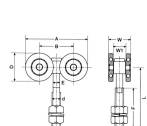

品番：EA970BB-24

品名：4号レール用トロリー複車(ベアリング入)

販売価格	9,330円(税抜) / 10,263円(税込)		
カタログ価格	9,330円(税抜) / 10,263円(税込)		
在庫数	最新在庫: 0 (2026/04/22 05:45現在)		
商品入数	1	販売単位	個
カタログページ	1382ページ		

仕様

メーカー	ヤボシ	型番	4FUKBE
車材質	スチール(SPHC)	呼称	4号
サイズ	138×44×154(H)mm	耐荷重kg	150
サイズ(mm)	A:138、B:73、D:65、E:12.5、F:82、 W:44、W1:26、L:121、d:5/8”	本体材質	スチール(SPHC)+オイルレスメタル
焼入れベアリング入りで耐久性に優れ円滑に回転します。			
クロメートメッキ仕上げ			