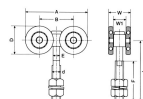

品番：EA970BB-24

品名：4号レール用トロリー複車(ベアリング入)

| | | | |
|---------|------------------------------|------|---|
| 販売価格 | 9,330円(税抜) / 10,263円(税込) | | |
| カタログ価格 | 9,330円(税抜) / 10,263円(税込) | | |
| 在庫数 | 最新在庫: 0 (2026/06/20 17:43現在) | | |
| 商品入数 | 1 | 販売単位 | 個 |
| カタログページ | 1382ページ | | |

仕様

| | | | |
|----------------------------|---|-------|---------------------|
| メーカー | ヤボシ | 型番 | 4FUKBE |
| 車材質 | スチール(SPHC) | 呼称 | 4号 |
| サイズ | 138×44×154(H)mm | 耐荷重kg | 150 |
| サイズ(mm) | A:138、B:73、D:65、E:12.5、F:82、 W:44、W1:26、L:121、d:5/8” | 本体材質 | スチール(SPHC)+オイルレスメタル |
| 焼入れベアリング入りで耐久性に優れ円滑に回転します。 | | | |
| クロメートメッキ仕上げ | | | |