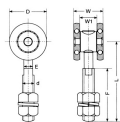

品番：EA970BB-4

品名：4号レール用トロリー単車(ベアリング入)

販売価格	4,380円(税抜) / 4,818円(税込)		
カタログ価格	4,380円(税抜) / 4,818円(税込)		
在庫数	最新在庫: 0 (2026/06/20 17:42現在)		
商品入数	1	販売単位	個
カタログページ			

仕様

メーカー	ヤボシ	型番	4TANBE
車材質	スチール(SPHC)	呼称	4号
サイズ	65×44×158(H)mm	耐荷重kg	90
サイズ(mm)	D:65、W:44、L:125、W1:26、d:5 / 8”、E:12.5、F:83	本体材質	スチール(SPHC)+ポリアミド樹脂
焼入れベアリング入りで耐久性に優れ円滑に回転します。			
クロメートメッキ仕上げ			