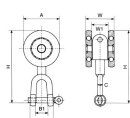

品番：EA970BE-2B

品名：2号レール用トローリ-単車(シャックル付/ベアリング入)

販売価格	2,980円(税抜) / 3,278円(税込)		
カタログ価格	2,980円(税抜) / 3,278円(税込)		
在庫数	最新在庫: 19 (2026/06/20 16:23現在)		
商品入数	1	販売単位	個
カタログページ	1382ページ		

仕様

メーカー	ヤボシ	型番	2TNBESH
呼称	2号	サイズ	40×32×80(H)mm
シャックル内寸	14×24mm	耐荷重	25kg
材質	本体:スチール(SPHC) 車:総焼入ベアリング シャックル:普通鋼 クロメートメッキ仕上げ	重量	206g

トラックレール用 トローリ-単車

先端にシャックルが付いており、吊り下がっている軸は360°回転します。

クロメート処理により、耐食性に優れています。

ベアリング入りで耐久性に優れ、円滑に回転します。

ビニールシート(カーテン式)・作業工具吊り・軽量物の運搬など、様々な用途に

株式会社エスコ

大阪府大阪市西区立売堀3丁目8番14号 06-6532-6226(代表)

© 2018 ESCO Co.,Ltd.