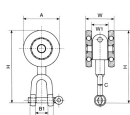

品番：EA970BE-2B

品名：2号レール用トローリ-単車(シャックル付/ベアリング入)

販売価格	2,980円(税抜) / 3,278円(税込)		
カタログ価格	2,980円(税抜) / 3,278円(税込)		
在庫数	最新在庫: 19 (2026/04/22 07:06現在)		
商品入数	1	販売単位	個
カタログページ	1382ページ		

仕様

メーカー	ヤボシ	型番	2TNBESH
呼称	2号	サイズ	40×32×80(H)mm
シャックル内寸	14×24mm	耐荷重	25kg
材質	本体:スチール(SPHC) 車:総焼入ベアリング シャックル:普通鋼 クロメートメッキ仕上げ	重量	206g