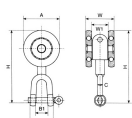

#### 仕様

メーカー	ヤボシ	型番	3TNBESH
呼称	3号	サイズ	50×39×101(H)mm
シャックル内寸	16×25mm	耐荷重	37.5kg
材質	本体:スチール(SPHC) 車:総焼入ベアリング シャックル:普通鋼 クロメートメッキ仕上げ	重量	349g

トラックレール用 トローリー単車

先端にシャックルが付いており、吊り下がっている軸は360°回転します。

クロメート処理により、耐食性に優れています。