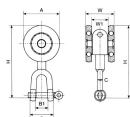

#### 仕様

メーカー	ヤボシ	型番	3TNBESH
呼称	3号	サイズ	50×39×101(H)mm
シャックル内寸	16×25mm	耐荷重	37.5kg
材質	本体:スチール(SPHC) 車:総焼入ベアリング シャックル:普通鋼 クロメートメッキ仕上げ	重量	349g

トラックレール用 トローリー単車

先端にシャックルが付いており、吊り下がっている軸は360°回転します。

クロメート処理により、耐食性に優れています。