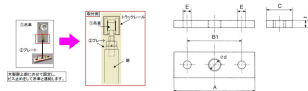

品番：EA970CA-12

品名：80x25x 6mm/2号レール用 吊り車連結プレート

販売価格	635円(税抜) / 699円(税込)		
カタログ価格	635円(税抜) / 699円(税込)		
在庫数	最新在庫: 6 (2026/04/30 05:42現在)		
商品入数	1	販売単位	個
カタログページ	1382ページ		

仕様

メーカー	ヤボシ	型番	2PL
呼称	2号	サイズ	80×25×6(H)mm
取付穴	2個	取付穴径	φ10mm
材質	普通鋼 クロメートメッキ仕上げ		