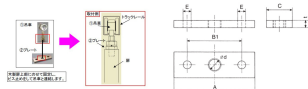

品番：EA970CA-12

品名：80x25x 6mm/2号レール用 吊り車連結プレート

販売価格	635円(税抜) / 699円(税込)		
カタログ価格	635円(税抜) / 699円(税込)		
在庫数	最新在庫: 6 (2026/06/29 17:52現在)		
商品入数	1	販売単位	個
カタログページ	1382ページ		

仕様

メーカー	ヤボシ	型番	2PL
呼称	2号	サイズ	80×25×6(H)mm
取付穴	2個	取付穴径	φ10mm
材質	普通鋼 クロメートメッキ仕上げ		