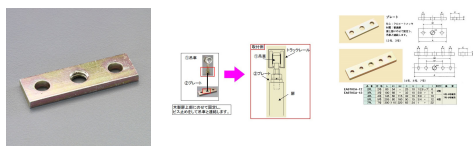

品番：EA970CA-13

品名：100x32x 9mm/3号レール用 吊り車連結プレート

販売価格	1,090円(税抜) / 1,199円(税込)		
カタログ価格	1,090円(税抜) / 1,199円(税込)		
在庫数	最新在庫: 0 (2026/06/29 17:52現在)		
商品入数	1	販売単位	個
カタログページ			

仕様

メーカー	ヤボシ	型番	3PL
呼称	3号	サイズ	100×32×9(H)mm
材質	普通鋼	取付穴径	φ10mm
重量	185g		

木製扉上部にのせて固定し、ビス止めをして吊車と連結します。

クロメートメッキ仕上げ

株式会社エスコ

大阪府大阪市西区立売堀3丁目8番14号 06-6532-6226(代表)

© 2018 ESCO Co.,Ltd.