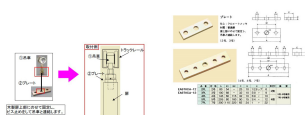

品番：EA970CA-13

品名：100x32x 9mm/3号レール用 吊り車連結プレート

販売価格	1,090円(税抜) / 1,199円(税込)		
カタログ価格	1,090円(税抜) / 1,199円(税込)		
在庫数	最新在庫: 0 (2026/04/30 07:20現在)		
商品入数	1	販売単位	個
カタログページ			

#### 仕様

メーカー	ヤボシ	型番	3PL
呼称	3号	サイズ	100×32×9(H)mm
材質	普通鋼	取付穴径	φ10mm
重量	185g		

木製扉上部にのせて固定し、ビス止めをして吊車と連結します。

クロメートメッキ仕上げ