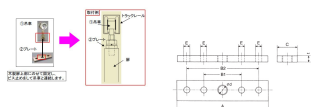

品番：EA970CA-14

品名：145x32x10mm/4号レール用 吊り車連結プレート

販売価格	1,500円(税抜) / 1,650円(税込)		
カタログ価格	1,500円(税抜) / 1,650円(税込)		
在庫数	最新在庫: 3 (2026/06/29 16:38現在)		
商品入数	1	販売単位	個
カタログページ	1382ページ		

仕様

メーカー	ヤボシ	型番	4PL
呼称	4号	サイズ	145×32×10(H)mm
取付穴	4個	取付穴径	φ10mm
材質	普通鋼 クロメートメッキ仕上げ		