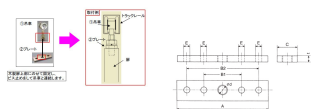

品番：EA970CA-14

品名：145x32x10mm/4号レール用 吊り車連結プレート

販売価格	1,500円(税抜) / 1,650円(税込)		
カタログ価格	1,500円(税抜) / 1,650円(税込)		
在庫数	最新在庫: 3 (2026/04/30 05:49現在)		
商品入数	1	販売単位	個
カタログページ	1382ページ		

仕様

メーカー	ヤボシ	型番	4PL
呼称	4号	サイズ	145×32×10(H)mm
取付穴	4個	取付穴径	φ10mm
材質	普通鋼 クロメートメッキ仕上げ		