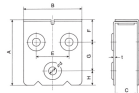

品番：EA970CA-3

品名：90x34-50x112mm/3号レール用 吊り車連結17°

販売価格	1,230円(税抜) / 1,353円(税込)		
カタログ価格	1,230円(税抜) / 1,353円(税込)		
在庫数	最新在庫: 2 (2026/04/22 08:34現在)		
商品入数	1	販売単位	個
カタログページ	1382ページ		

仕様

メーカー	ヤボシ	型番	3AP
呼称	3号	サイズ	90×34～50×112(H)mm
ねじ	M8	2連以上の場合扉厚さ	40以内
取付後の納まり寸法	扉厚み+13mm	材質	スチール(SPHC) ウレタン塗装仕上げ
重量	565g		