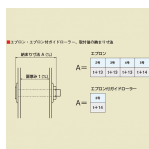

品番：EA970CA-3

品名：90x34-50x112mm/3号レール用 吊り車連結17°

販売価格	1,230円(税抜) / 1,353円(税込)		
カタログ価格	1,230円(税抜) / 1,353円(税込)		
在庫数	最新在庫: 2 (2026/04/22 08:34現在)		
商品入数	1	販売単位	個
カタログページ	1382ページ		

仕様

メーカー	ヤボシ	型番	3AP
呼称	3号	サイズ	90×34～50×112(H)mm
ねじ	M8	2連以上の場合扉厚さ	40以内
取付後の納まり寸法	扉厚み+13mm	材質	スチール(SPHC) ウレタン塗装仕上げ
重量	565g		