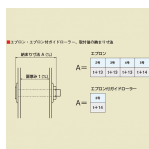

品番：EA970CA-3

品名：90x34-50x112mm/3号レール用 吊り車連結E7°

販売価格	1,230円(税抜) / 1,353円(税込)		
カタログ価格	1,230円(税抜) / 1,353円(税込)		
在庫数	最新在庫: 2 (2026/06/20 16:25現在)		
商品入数	1	販売単位	個
カタログページ	1382ページ		

仕様

メーカー	ヤボシ	型番	3AP
呼称	3号	サイズ	90×34～50×112(H)mm
ねじ	M8	2連以上の場合扉厚さ	40以内
取付後の納まり寸法	扉厚み+13mm	材質	スチール(SPHC) ウレタン塗装仕上げ
重量	565g		