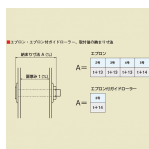

品番：EA970CA-3

品名：90x34-50x112mm/3号レール用 吊り車連結E7°

販売価格	1,230円(税抜) / 1,353円(税込)		
カタログ価格	1,230円(税抜) / 1,353円(税込)		
在庫数	最新在庫: 2 (2026/06/20 17:46現在)		
商品入数	1	販売単位	個
カタログページ	1382ページ		

## 仕様

メーカー	ヤボシ	型番	3AP
呼称	3号	サイズ	90×34～50×112(H)mm
ねじ	M8	2連以上の場合扉厚さ	40以内
取付後の納まり寸法	扉厚み+13mm	材質	スチール(SPHC) ウレタン塗装仕上げ
重量	565g		

木製扉等にはさみこみ、吊車と連結します。