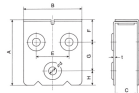

品番：EA970CA-3

品名：90x34-50x112mm/3号レール用 吊り車連結E7°

販売価格	1,230円(税抜) / 1,353円(税込)		
カタログ価格	1,230円(税抜) / 1,353円(税込)		
在庫数	最新在庫: 2 (2026/04/22 10:00現在)		
商品入数	1	販売単位	個
カタログページ	1382ページ		

仕様

メーカー	ヤボシ	型番	3AP
呼称	3号	サイズ	90×34~50×112(H)mm
ねじ	M8	2連以上の場合扉厚さ	40以内
取付後の納まり寸法	扉厚み+13mm	材質	スチール(SPHC) ウレタン塗装仕上げ
重量	565g		