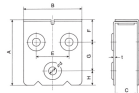

仕様

メーカー	ヤボシ	型番	3AP
呼称	3号	サイズ	90×34～50×112(H)mm
ねじ	M8	2連以上の場合扉厚さ	40以内
取付後の納まり寸法	扉厚み+13mm	材質	スチール(SPHC) ウレタン塗装仕上げ
重量	565g		

木製扉等にはさみこみ、吊車と連結します。

株式会社エスコ

大阪府大阪市西区立売堀3丁目8番14号 06-6532-6226(代表)

© 2018 ESCO Co.,Ltd.