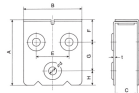

品番：EA970CA-3

品名：90x34-50x112mm/3号レール用 吊り車連結E7°

販売価格	1,230円(税抜) / 1,353円(税込)		
カタログ価格	1,230円(税抜) / 1,353円(税込)		
在庫数	最新在庫: 2 (2026/06/20 16:25現在)		
商品入数	1	販売単位	個
カタログページ	1382ページ		

仕様

メーカー	ヤボシ	型番	3AP
呼称	3号	サイズ	90×34～50×112(H)mm
ねじ	M8	2連以上の場合扉厚さ	40以内
取付後の納まり寸法	扉厚み+13mm	材質	スチール(SPHC) ウレタン塗装仕上げ
重量	565g		