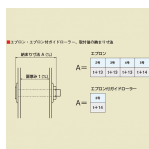

品番：EA970CA-3

品名：90x34-50x112mm/3号レール用 吊り車連結E7°

販売価格	1,230円(税抜) / 1,353円(税込)		
カタログ価格	1,230円(税抜) / 1,353円(税込)		
在庫数	最新在庫: 2 (2026/04/22 10:00現在)		
商品入数	1	販売単位	個
カタログページ	1382ページ		

仕様

メーカー	ヤボシ	型番	3AP
呼称	3号	サイズ	90×34~50×112(H)mm
ねじ	M8	2連以上の場合扉厚さ	40以内
取付後の納まり寸法	扉厚み+13mm	材質	スチール(SPHC) ウレタン塗装仕上げ
重量	565g		