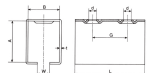

品番：EA970CE-12

品名：2号レール用 取付金具(金属部直付け継ぎ)

販売価格	895円(税抜) / 985円(税込)		
カタログ価格	895円(税抜) / 985円(税込)		
在庫数	最新在庫: 8 (2026/06/29 17:48現在)		
商品入数	1	販売単位	個
カタログページ	1382ページ		

仕様

メーカー	ヤボシ	型番	2TBX
呼称	2号	サイズ	40×90×53(H)mm
取付け穴径	φ10mm	材質	スチール(SPHC) ウレタン塗装仕上げ
H鋼や角パイプに直接取り付ける際に便利な継ボックス受			
トラックレールのジョイント部分に使用します。			
ウレタン樹脂塗料を被覆し、強力な密着性とシルバーグレーの落ち着いた美しい色調に仕上げています。			