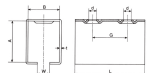

品番：EA970CE-12

品名：2号レール用 取付金具(金属部直付け継ぎ)

販売価格	895円(税抜) / 985円(税込)		
カタログ価格	895円(税抜) / 985円(税込)		
在庫数	最新在庫: 8 (2026/04/22 05:42現在)		
商品入数	1	販売単位	個
カタログページ	1382ページ		

仕様

メーカー	ヤボシ	型番	2TBX
呼称	2号	サイズ	40×90×53(H)mm
取付け穴径	φ10mm	材質	スチール(SPHC) ウレタン塗装仕上げ
H鋼や角パイプに直接取り付ける際に便利な継ボックス受			
トラックレールのジョイント部分に使用します。			
ウレタン樹脂塗料を被覆し、強力な密着性とシルバーグレーの落ち着いた美しい色調に仕上げています。			