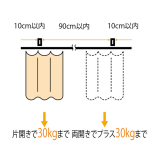

品番：EA970EA-2

品名：30x23mm/2.0m 大型レール(アルミ製)

販売価格	4,200円(税抜) / 4,620円(税込)		
カタログ価格	4,200円(税抜) / 4,620円(税込)		
在庫数	最新在庫: 47 (2026/04/27 11:28現在)		
商品入数	1	販売単位	本
カタログページ	1384ページ		

仕様

メーカー	岡田装飾金物	型番	12L20-AS
全長	2m	幅	30mm
高さ	23mm	差込幅	9mm
厚み	1mm	対応荷重	30kgまで
材質	アルミ(アルマイト仕上げ)	重量	704g