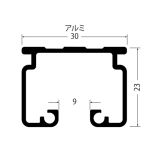

品番：EA970EA-2

品名：30x23mm/2.0m 大型レール(アルミ製)

販売価格	4,200円(税抜) / 4,620円(税込)		
カタログ価格	4,200円(税抜) / 4,620円(税込)		
在庫数	最新在庫: 47 (2026/04/27 11:28現在)		
商品入数	1	販売単位	本
カタログページ	1384ページ		

仕様

メーカー	岡田装飾金物	型番	12L20-AS
全長	2m	幅	30mm
高さ	23mm	差込幅	9mm
厚み	1mm	対応荷重	30kgまで
材質	アルミ(アルマイト仕上げ)	重量	704g