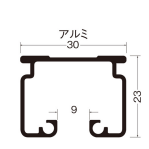

品番：EA970EC-3

品名：30x23mm/800x800mm/300R カーブレール(アルミ)

販売価格	7,000円(税抜) / 7,700円(税込)		
カタログ価格	7,000円(税抜) / 7,700円(税込)		
在庫数	最新在庫: 1 (2026/06/29 17:45現在)		
商品入数	1	販売単位	本
カタログページ	1384ページ		

仕様

メーカー	岡田装飾金物	型番	12L01-AS
サイズ	800×800mm	曲げ角度	300R(90°)
幅	30mm	高さ	23mm
差込幅	9mm	厚み	1mm
対応荷重	30kgまで	材質	アルミ(アルマイト仕上げ)
重量	518g		