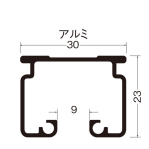

品番：EA970EC-3

品名：30x23mm/800x800mm/300R カーブレール(アルミ)

販売価格	7,000円(税抜) / 7,700円(税込)		
カタログ価格	7,000円(税抜) / 7,700円(税込)		
在庫数	最新在庫: 3 (2026/04/27 12:45現在)		
商品入数	1	販売単位	本
カタログページ	1384ページ		

仕様

メーカー	岡田装飾金物	型番	12L01-AS
サイズ	800×800mm	曲げ角度	300R(90°)
幅	30mm	高さ	23mm
差込幅	9mm	厚み	1mm
対応荷重	30kgまで	材質	アルミ(アルマイト仕上げ)
重量	518g		