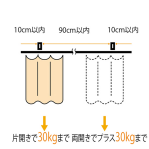

品番：EA970EC-3

品名：30x23mm/800x800mm/300R カーブレール(アルミ)

販売価格	7,000円(税抜) / 7,700円(税込)		
カタログ価格	7,000円(税抜) / 7,700円(税込)		
在庫数	最新在庫: 1 (2026/06/29 17:45現在)		
商品入数	1	販売単位	本
カタログページ	1384ページ		

仕様

メーカー	岡田装飾金物	型番	12L01-AS
サイズ	800×800mm	曲げ角度	300R(90°)
幅	30mm	高さ	23mm
差込幅	9mm	厚み	1mm
対応荷重	30kgまで	材質	アルミ(アルマイト仕上げ)
重量	518g		