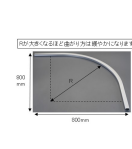

品番：EA970EC-3

品名：30x23mm/800x800mm/300R カーブレール(アルミ)

販売価格	7,000円(税抜) / 7,700円(税込)		
カタログ価格	7,000円(税抜) / 7,700円(税込)		
在庫数	最新在庫: 1 (2026/06/29 17:45現在)		
商品入数	1	販売単位	本
カタログページ	1384ページ		

仕様

メーカー	岡田装飾金物	型番	12L01-AS
サイズ	800×800mm	曲げ角度	300R(90°)
幅	30mm	高さ	23mm
差込幅	9mm	厚み	1mm
対応荷重	30kgまで	材質	アルミ(アルマイト仕上げ)
重量	518g		