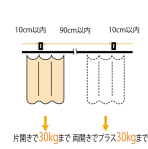

品番：EA970EC-3

品名：30x23mm/800x800mm/300R カーブレール(アルミ)

販売価格	7,000円(税抜) / 7,700円(税込)		
カタログ価格	7,000円(税抜) / 7,700円(税込)		
在庫数	最新在庫: 3 (2026/04/27 12:45現在)		
商品入数	1	販売単位	本
カタログページ	1384ページ		

仕様

メーカー	岡田装飾金物	型番	12L01-AS
サイズ	800×800mm	曲げ角度	300R(90°)
幅	30mm	高さ	23mm
差込幅	9mm	厚み	1mm
対応荷重	30kgまで	材質	アルミ(アルマイト仕上げ)
重量	518g		