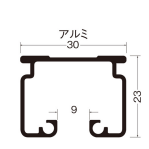

品番：EA970EC-5

品名：30x23mm/800x800mm/500R カーブレール(アルミ)

販売価格	7,000円(税抜) / 7,700円(税込)		
カタログ価格	7,000円(税抜) / 7,700円(税込)		
在庫数	最新在庫: 4 (2026/06/29 16:34現在)		
商品入数	1	販売単位	本
カタログページ	1384ページ		

## 仕様

メーカー	岡田装飾金物	型番	12L02-AS
サイズ	800×800mm	曲げ角度	500R(90°)
幅	30mm	高さ	23mm
差込幅	9mm	厚み	1mm
対応荷重	30kgまで	材質	アルミ(アルマイト仕上げ)
重量	488g		

幅広い用途に使用いただけて、開閉もスムーズな大型機能カーブレールです。

軽量で施工・加工性に優れ、錆びにくいアルミ製