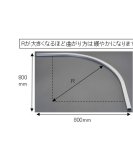

## 仕様

メーカー	岡田装飾金物	型番	12L02-AS
サイズ	800×800mm	曲げ角度	500R(90°)
幅	30mm	高さ	23mm
差込幅	9mm	厚み	1mm
対応荷重	30kgまで	材質	アルミ(アルマイト仕上げ)
重量	488g		

幅広い用途に使用いただけて、開閉もスムーズな大型機能カーブレールです。

軽量で施工・加工性に優れ、錆びにくいアルミ製