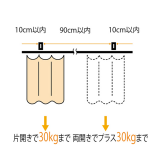

品番：EA970EC-5

品名：30x23mm/800x800mm/500R カーブレール(アルミ)

販売価格	7,000円(税抜) / 7,700円(税込)		
カタログ価格	7,000円(税抜) / 7,700円(税込)		
在庫数	最新在庫: 4 (2026/06/29 16:34現在)		
商品入数	1	販売単位	本
カタログページ	1384ページ		

## 仕様

メーカー	岡田装飾金物	型番	12L02-AS
サイズ	800×800mm	曲げ角度	500R(90°)
幅	30mm	高さ	23mm
差込幅	9mm	厚み	1mm
対応荷重	30kgまで	材質	アルミ(アルマイト仕上げ)
重量	488g		

幅広い用途に使用いただけて、開閉もスムーズな大型機能カーブレールです。

軽量で施工・加工性に優れ、錆びにくいアルミ製