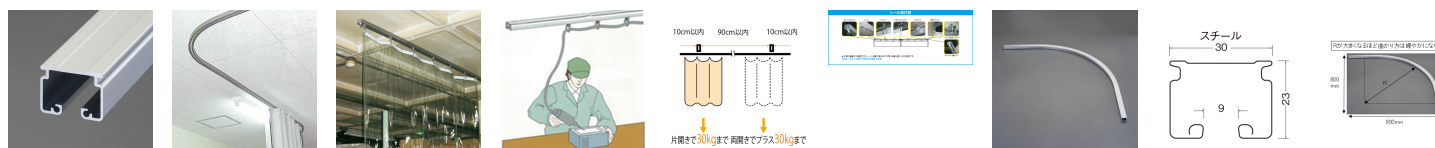

品番：EA970ED-3

品名：30x23mm/800x800mm/300R カーブレール(スチール)

販売価格	6,600円(税抜) / 7,260円(税込)		
カタログ価格	6,600円(税抜) / 7,260円(税込)		
在庫数	最新在庫: 8 (2026/06/29 17:46現在)		
商品入数	1	販売単位	本
カタログページ	1384ページ		

仕様

メーカー	岡田装飾金物	型番	12L01-SL
サイズ	800×800mm	曲げ角度	300R(90°)
幅	30mm	高さ	23mm
差込幅	9mm	厚み	0.7mm
対応荷重	30kgまで	材質	スチール(シルバー仕上げ)
重量	856g		

幅広い用途に使用いただけて、開閉もスムーズな大型機能カーブレールです。

【主な使用用途】

- ・学校の体育館、公民館等の集会場、ホテルのロビーなど重量カーテンや暗幕の吊下げに
- ・工場の作業場、事務所、クリーンルームの間仕切りシートや複合施設の防犯ネットなどに

株式会社エスコ

大阪府大阪市西区立売堀3丁目8番14号 06-6532-6226(代表)

© 2018 ESCO Co.,Ltd.