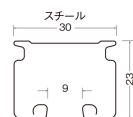

品番：EA970ED-5

品名：30x23mm/800x800mm/500R カーブレール(スチール)

販売価格	6,600円(税抜) / 7,260円(税込)		
カタログ価格	6,600円(税抜) / 7,260円(税込)		
在庫数	最新在庫: 2 (2026/04/27 12:45現在)		
商品入数	1	販売単位	本
カタログページ	1384ページ		

仕様

メーカー	岡田装飾金物	型番	12L02-SL
サイズ	800×800mm	曲げ角度	500R(90°)
幅	30mm	高さ	23mm
差込幅	9mm	厚み	0.7mm
対応荷重	30kgまで	材質	スチール(シルバー仕上げ)
重量	810g		