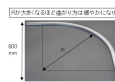

品番：EA970ED-5

品名：30x23mm/800x800mm/500R カーブ レール(スチール)

販売価格	6,600円(税抜) / 7,260円(税込)		
カタログ価格	6,600円(税抜) / 7,260円(税込)		
在庫数	最新在庫: 2 (2026/06/29 17:47現在)		
商品入数	1	販売単位	本
カタログページ	1384ページ		

仕様

メーカー	岡田装飾金物	型番	12L02-SL
サイズ	800×800mm	曲げ角度	500R(90°)
幅	30mm	高さ	23mm
差込幅	9mm	厚み	0.7mm
対応荷重	30kgまで	材質	スチール(シルバー仕上げ)
重量	810g		