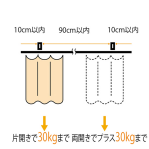

品番：EA970ED-5

品名：30x23mm/800x800mm/500R カーブ レール(スチール)

販売価格	6,600円(税抜) / 7,260円(税込)		
カタログ価格	6,600円(税抜) / 7,260円(税込)		
在庫数	最新在庫: 2 (2026/06/29 17:47現在)		
商品入数	1	販売単位	本
カタログページ	1384ページ		

仕様

メーカー	岡田装飾金物	型番	12L02-SL
サイズ	800×800mm	曲げ角度	500R(90°)
幅	30mm	高さ	23mm
差込幅	9mm	厚み	0.7mm
対応荷重	30kgまで	材質	スチール(シルバー仕上げ)
重量	810g		