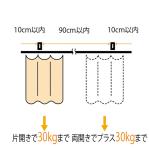

品番：EA970ED-5

品名：30x23mm/800x800mm/500R カーブレール(スチール)

販売価格	6,600円(税抜) / 7,260円(税込)		
カタログ価格	6,600円(税抜) / 7,260円(税込)		
在庫数	最新在庫: 2 (2026/04/27 12:45現在)		
商品入数	1	販売単位	本
カタログページ	1384ページ		

仕様

メーカー	岡田装飾金物	型番	12L02-SL
サイズ	800×800mm	曲げ角度	500R(90°)
幅	30mm	高さ	23mm
差込幅	9mm	厚み	0.7mm
対応荷重	30kgまで	材質	スチール(シルバー仕上げ)
重量	810g		