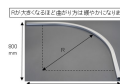

品番：EA970ED-5

品名：30x23mm/800x800mm/500R カーブレール(スチール)

販売価格	6,600円(税抜) / 7,260円(税込)		
カタログ価格	6,600円(税抜) / 7,260円(税込)		
在庫数	最新在庫: 2 (2026/04/27 12:45現在)		
商品入数	1	販売単位	本
カタログページ	1384ページ		

仕様

メーカー	岡田装飾金物	型番	12L02-SL
サイズ	800×800mm	曲げ角度	500R(90°)
幅	30mm	高さ	23mm
差込幅	9mm	厚み	0.7mm
対応荷重	30kgまで	材質	スチール(シルバー仕上げ)
重量	810g		