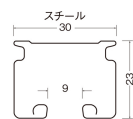

品番：EA970ED-5

品名：30x23mm/800x800mm/500R カーブ レール(スチール)

販売価格	6,600円(税抜) / 7,260円(税込)		
カタログ価格	6,600円(税抜) / 7,260円(税込)		
在庫数	最新在庫: 2 (2026/06/29 17:47現在)		
商品入数	1	販売単位	本
カタログページ	1384ページ		

仕様

メーカー	岡田装飾金物	型番	12L02-SL
サイズ	800×800mm	曲げ角度	500R(90°)
幅	30mm	高さ	23mm
差込幅	9mm	厚み	0.7mm
対応荷重	30kgまで	材質	スチール(シルバー仕上げ)
重量	810g		