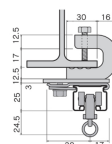

品番：EA970EF-22A

品名：17.0mm H鋼用ブラケット/360°向自在(30mmレール)

販売価格	1,290円(税抜) / 1,419円(税込)		
カタログ価格	1,290円(税抜) / 1,419円(税込)		
在庫数	最新在庫: 51 (2026/06/29 20:21現在)		
商品入数	1	販売単位	個
カタログページ			

#### 仕様

メーカー	岡田装飾金物	型番	12Y15N
口の幅	17mm	サイズ	77×32×50(H)mm
適合フランジ厚	3~16mm	材質	スチール
仕上げ	ユニクロメッキ	重量	102g

30mmレール用

鋼材の下にレールを取付けられます。

ブラケットの向きが360度自由に変えられます。

ブラケットをレールの窪みに取り付け、ブラケットのネジを締めて固定してください。

※屋内でご使用下さい。