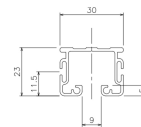

品番：EA970EM-3

品名：800x800mm/300R 隙間シート用レール・カーブ (アルミ製)

販売価格	7,400円(税抜) / 8,140円(税込)		
カタログ価格	7,400円(税抜) / 8,140円(税込)		
在庫数	最新在庫: 3 (2026/04/27 12:45現在)		
商品入数	1	販売単位	本
カタログページ	1384ページ		

仕様

メーカー	岡田装飾金物	型番	11L01-AS
サイズ(L1×L2)	800×800mm	曲げ角度	300R
幅×高さ	30×23mm	レール差込幅	9mm
対応荷重	30kgまで	材質	アルミ(アルマイト仕上げ)

工場、クリーンルームの間仕切りに最適な隙間シート用カーブレール

レールとカーテンの隙間をなくし、防塵・防音・防虫機能を高めます。

保温性を高め、省エネ対策にも大きな効果を発揮します。

隙間シートは差込むだけの簡単取付、工具不要です。

隙間シートは別売のEA970EN-2をご使用ください。

※30mmレール用の殆どの部品が使用できますが、継カバー(EA970EF-32)のみ使用できません。

株式会社エスコ

大阪府大阪市西区立売堀3丁目8番14号 06-6532-6226(代表)