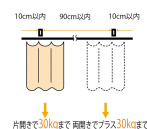

品番：EA970EM-3

品名：800x800mm/300R 隙間シート用レール・カーブ (アルミ製)

販売価格	7,400円(税抜) / 8,140円(税込)		
カタログ価格	7,400円(税抜) / 8,140円(税込)		
在庫数	最新在庫: 3 (2026/04/27 12:45現在)		
商品入数	1	販売単位	本
カタログページ	1384ページ		

仕様

メーカー	岡田装飾金物	型番	11L01-AS
サイズ(L1×L2)	800×800mm	曲げ角度	300R
幅×高さ	30×23mm	レール差込幅	9mm
対応荷重	30kgまで	材質	アルミ(アルマイト仕上げ)

工場、クリーンルームの間仕切りに最適な隙間シート用カーブレール

レールとカーテンの隙間をなくし、防塵・防音・防虫機能を高めます。

保温性を高め、省エネ対策にも大きな効果を発揮します。

隙間シートは差込むだけの簡単取付、工具不要です。

隙間シートは別売のEA970EN-2をご使用ください。

※30mmレール用の殆どの部品が使用できますが、継カバー(EA970EF-32)のみ使用できません。

株式会社エスコ

大阪府大阪市西区立売堀3丁目8番14号 06-6532-6226(代表)