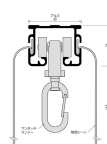

品番：EA970EM-3

品名：800x800mm/300R 隙間シート用レール・カーブ (アルミ製)

販売価格	7,400円(税抜) / 8,140円(税込)		
カタログ価格	7,400円(税抜) / 8,140円(税込)		
在庫数	最新在庫: 3 (2026/04/27 12:45現在)		
商品入数	1	販売単位	本
カタログページ	1384ページ		

仕様

メーカー	岡田装飾金物	型番	11L01-AS
サイズ(L1×L2)	800×800mm	曲げ角度	300R
幅×高さ	30×23mm	レール差込幅	9mm
対応荷重	30kgまで	材質	アルミ(アルマイト仕上げ)

工場、クリーンルームの間仕切りに最適な隙間シート用カーブレール

レールとカーテンの隙間をなくし、防塵・防音・防虫機能を高めます。

保温性を高め、省エネ対策にも大きな効果を発揮します。

隙間シートは差込むだけの簡単取付、工具不要です。

隙間シートは別売のEA970EN-2をご使用ください。

※30mmレール用の殆どの部品が使用できますが、継カバー(EA970EF-32)のみ使用できません。

株式会社エスコ

大阪府大阪市西区立売堀3丁目8番14号 06-6532-6226(代表)