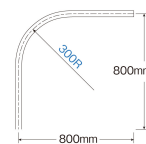

品番：EA970EM-3

品名：800x800mm/300R 隙間シート用レール・カーブ (アルミ製)

販売価格	7,400円(税抜) / 8,140円(税込)		
カタログ価格	7,400円(税抜) / 8,140円(税込)		
在庫数	最新在庫: 3 (2026/04/27 12:45現在)		
商品入数	1	販売単位	本
カタログページ	1384ページ		

仕様

メーカー	岡田装飾金物	型番	11L01-AS
サイズ(L1×L2)	800×800mm	曲げ角度	300R
幅×高さ	30×23mm	レール差込幅	9mm
対応荷重	30kgまで	材質	アルミ(アルマイト仕上げ)

工場、クリーンルームの間仕切りに最適な隙間シート用カーブレール

レールとカーテンの隙間をなくし、防塵・防音・防虫機能を高めます。

保温性を高め、省エネ対策にも大きな効果を発揮します。

隙間シートは差込むだけの簡単取付、工具不要です。

隙間シートは別売のEA970EN-2をご使用ください。

※30mmレール用の殆どの部品が使用できますが、継カバー(EA970EF-32)のみ使用できません。

株式会社エスコ

大阪府大阪市西区立売堀3丁目8番14号 06-6532-6226(代表)