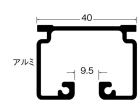

## 仕様

メーカー	岡田装飾金物	型番	15L20-AS
全長	2m	幅	40mm
高さ	30mm	差込幅	9.5mm
厚み	1.5mm	対応荷重	50kgまで
材質	アルミ(アルマイト仕上げ)	重量	1224g

幅広い用途に使用いただけ、開閉もスムーズな大型機能レールです。

軽量で施工・加工性に優れ、錆びにくいアルミ製