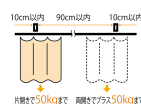

## 仕様

メーカー	岡田装飾金物	型番	15L20-AS
全長	2m	幅	40mm
高さ	30mm	差込幅	9.5mm
厚み	1.5mm	対応荷重	50kgまで
材質	アルミ(アルマイト仕上げ)	重量	1224g

幅広い用途に使用いただけ、開閉もスムーズな大型機能レールです。

軽量で施工・加工性に優れ、錆びにくいアルミ製