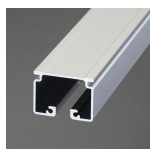

## 仕様

メーカー	岡田装飾金物	型番	15L20-AS
全長	2m	幅	40mm
高さ	30mm	差込幅	9.5mm
厚み	1.5mm	対応荷重	50kgまで
材質	アルミ(アルマイト仕上げ)	重量	1224g

幅広い用途に使用いただけ、開閉もスムーズな大型機能レールです。

軽量で施工・加工性に優れ、錆びにくいアルミ製