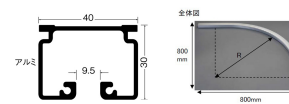

品番：EA970FC-5

品名：800x800mm/500R カーブレール(アルミ製)

販売価格	11,100円(税抜) / 12,210円(税込)		
カタログ価格	11,100円(税抜) / 12,210円(税込)		
在庫数	最新在庫: 11 (2026/04/25 19:20現在)		
商品入数	1	販売単位	本
カタログページ	1383ページ		

仕様

メーカー	岡田装飾金物	型番	15L02-AS
サイズ	800×800mm	曲げ角度	500R(90°)
幅	40mm	高さ	30mm
差込幅	9.5mm	厚み	1.5mm
対応荷重	50kgまで	材質	アルミ(アルマイト仕上げ)
重量	845g		