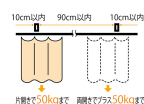

品番：EA970FC-5

品名：800x800mm/500R カーブレール(アルミ製)

販売価格	11,100円(税抜) / 12,210円(税込)		
カタログ価格	11,100円(税抜) / 12,210円(税込)		
在庫数	最新在庫: 11 (2026/04/25 19:20現在)		
商品入数	1	販売単位	本
カタログページ	1383ページ		

仕様

メーカー	岡田装飾金物	型番	15L02-AS
サイズ	800×800mm	曲げ角度	500R(90°)
幅	40mm	高さ	30mm
差込幅	9.5mm	厚み	1.5mm
対応荷重	50kgまで	材質	アルミ(アルマイト仕上げ)
重量	845g		