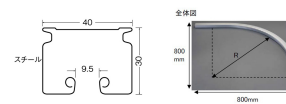

品番：EA970FD-5

品名：800x800mm/500R カーブレール(スチール製)

販売価格	9,900円(税抜) / 10,890円(税込)		
カタログ価格	9,900円(税抜) / 10,890円(税込)		
在庫数	最新在庫: 1 (2026/06/29 17:45現在)		
商品入数	1	販売単位	本
カタログページ	1383ページ		

仕様

メーカー	岡田装飾金物	型番	15L02-SL
サイズ	800×800mm	曲げ角度	500R(90°)
幅	40mm	高さ	30mm
差込幅	9.5mm	厚み	1mm
対応荷重	50kgまで	材質	スチール(シルバー仕上げ)
重量	1413g		