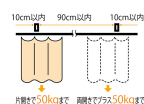

品番：EA970FD-5

品名：800x800mm/500R カーブレール(スチール製)

販売価格	9,900円(税抜) / 10,890円(税込)		
カタログ価格	9,900円(税抜) / 10,890円(税込)		
在庫数	最新在庫: 1 (2026/06/29 17:45現在)		
商品入数	1	販売単位	本
カタログページ	1383ページ		

仕様

メーカー	岡田装飾金物	型番	15L02-SL
サイズ	800×800mm	曲げ角度	500R(90°)
幅	40mm	高さ	30mm
差込幅	9.5mm	厚み	1mm
対応荷重	50kgまで	材質	スチール(シルバー仕上げ)
重量	1413g		