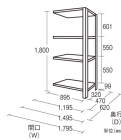

品番：EA976AD-120DC

品名：1195x620x1800mm/200kg/4段 スチール棚(連結用)

販売価格	34,900円(税抜) / 38,390円(税込)		
カタログ価格	34,900円(税抜) / 38,390円(税込)		
在庫数	最新在庫: 0 (2026/06/29 17:48現在)		
商品入数	1	販売単位	台
カタログページ	1633ページ		

こちらの商品はメーカー直送品です。納期はエスコへお問い合わせください。別途発送運賃がかかります(北海道、沖縄、離島送りの場合)。

この商品は車上渡し品です。

この商品はお客様組み立て品です。

仕様

※注意※	【お客様組立品】	注意	単体でのご使用はできません。
間口(mm)	1195	奥行(mm)	620
重量(kg)	47.3	高さ	1800mm
段数	4段	支柱幅	36mm
棚板厚み	36mm	耐荷重	1000kg(1段あたり:200kg)
スチール製			
ボルトレス			
25mm間隔で棚板が移動できます。(天板・底板は除く)			
付属のベースプレートは樹脂仕上げになっており、床に傷をつけません。			
何台でも連結拡張が可能で、支柱が共有できる経済的な連結タイプです。			
必要工具	ソフトハンマー(プラスチック、木ゴム製等)		