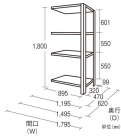

品番：EA976AD-150DB

品名：1495x470x1800mm/200kg/4段 スチール棚(連結用)

販売価格	34,900円(税抜) / 38,390円(税込)		
カタログ価格	34,900円(税抜) / 38,390円(税込)		
在庫数	最新在庫: 0 (2026/06/29 19:06現在)		
商品入数	1	販売単位	台
カタログページ	1633ページ		

こちらの商品はメーカー直送品です。納期はエスコへお問い合わせください。別途発送運賃がかかります(北海道、沖縄、離島送りの場合)。

この商品は車上渡し品です。

この商品はお客様組み立て品です。

仕様

※注意※	【お客様組立品】	注意	単体でのご使用はできません。
間口(mm)	1495	奥行(mm)	470
重量(kg)	46.1	高さ	1800mm
段数	4段	支柱幅	36mm
棚板厚み	36mm	耐荷重	1000kg(1段あたり:200kg)
スチール製			
ボルトレス			
25mm間隔で棚板が移動できます。(天板・底板は除く)			
付属のベースプレートは樹脂仕上げになっており、床に傷をつけません。			
何台でも連結拡張が可能で、支柱が共有できる経済的な連結タイプです。			
必要工具	ソフトハンマー(プラスチック、木ゴム製等)		