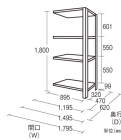

品番：EA976AD-150DC

品名：1495x620x1800mm/200kg/4段 スチール棚(連結用)

販売価格	42,600円(税抜) / 46,860円(税込)		
カタログ価格	42,600円(税抜) / 46,860円(税込)		
在庫数	最新在庫: 0 (2026/06/29 17:47現在)		
商品入数	1	販売単位	台
カタログページ	1633ページ		

こちらの商品はメーカー直送品です。納期はエスコへお問い合わせください。別途発送運賃がかかります(北海道、沖縄、離島送りの場合)。

この商品は車上渡し品です。

この商品はお客様組み立て品です。

仕様

※注意※	【お客様組立品】	注意	単体でのご使用はできません。
間口(mm)	1495	奥行(mm)	620
重量(kg)	59	高さ	1800mm
段数	4段	支柱幅	36mm
棚板厚み	36mm	耐荷重	1000kg(1段あたり:200kg)
スチール製			
ボルトレス			
25mm間隔で棚板が移動できます。(天板・底板は除く)			
付属のベースプレートは樹脂仕上げになっており、床に傷をつけません。			
何台でも連結拡張が可能で、支柱が共有できる経済的な連結タイプです。			
必要工具	ソフトハンマー(プラスチック、木ゴム製等)		