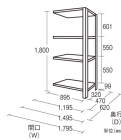

品番：EA976AD-180DC

品名：1795x620x1800mm/200kg/4段 スチール棚(連結用)

販売価格	48,700円(税抜) / 53,570円(税込)		
カタログ価格	48,700円(税抜) / 53,570円(税込)		
在庫数	最新在庫: 0 (2026/06/29 17:48現在)		
商品入数	1	販売単位	台
カタログページ	1633ページ		

こちらの商品はメーカー直送品です。納期はエスコへお問い合わせください。別途発送運賃がかかります(北海道、沖縄、離島送りの場合)。

### 仕様

※注意※	【お客様組立品】	注意	単体でのご使用はできません。
間口(mm)	1795	奥行(mm)	620
重量(kg)	68	高さ	1800mm
段数	4段	支柱幅	36mm
棚板厚み	36mm	耐荷重	1000kg(1段あたり:200kg)
スチール製			
ボルトレス			
25mm間隔で棚板が移動できます。(天板・底板は除く)			
付属のベースプレートは樹脂仕上げになっており、床に傷をつけません。			
何台でも連結拡張が可能で、支柱が共有できる経済的な連結タイプです。			
必要工具	ソフトハンマー(プラスチック、木ゴム製等)		