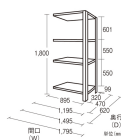

品番：EA976AD-90DB

品名：895x470x1800mm/200kg/4段 スチール棚(連結用)

販売価格	24,500円(税抜) / 26,950円(税込)		
カタログ価格	24,500円(税抜) / 26,950円(税込)		
在庫数	最新在庫: 0 (2026/06/29 19:59現在)		
商品入数	1	販売単位	台
カタログページ	1633ページ		

こちらの商品はメーカー直送品です。納期はエスコへお問い合わせください。別途発送運賃がかかります(北海道、沖縄、離島送りの場合)。

この商品は車上渡し品です。

この商品はお客様組み立て品です。

仕様

※注意※	【お客様組立品】	注意	単体でのご使用はできません。
間口(mm)	895	奥行(mm)	470
重量(kg)	30.4	高さ	1800mm
段数	4段	支柱幅	36mm
棚板厚み	36mm	耐荷重	1000kg(1段あたり:200kg)
スチール製			
ボルトレス			
25mm間隔で棚板が移動できます。(天板・底板は除く)			
付属のベースプレートは樹脂仕上げになっており、床に傷をつけません。			
何台でも連結拡張が可能で、支柱が共有できる経済的な連結タイプです。			
必要工具	ソフトハンマー(プラスチック、木ゴム製等)		