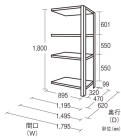

品番：EA976AD-90DC

品名：895x620x1800mm/200kg/4段 スチール棚(連結用)

販売価格	27,300円(税抜) / 30,030円(税込)		
カタログ価格	27,300円(税抜) / 30,030円(税込)		
在庫数	最新在庫: 0 (2026/06/29 17:46現在)		
商品入数	1	販売単位	台
カタログページ	1633ページ		

こちらの商品はメーカー直送品です。納期はエスコへお問い合わせください。別途発送運賃がかかります(北海道、沖縄、離島送りの場合)。

この商品は車上渡し品です。

この商品はお客様組み立て品です。

仕様

※注意※	【お客様組立品】	注意	単体でのご使用はできません。
間口(mm)	895	奥行(mm)	620
重量(kg)	35.4	高さ	1800mm
段数	4段	支柱幅	36mm
棚板厚み	36mm	耐荷重	1000kg(1段あたり:200kg)
スチール製			
ボルトレス			
25mm間隔で棚板が移動できます。(天板・底板は除く)			
付属のベースプレートは樹脂仕上げになっており、床に傷をつけません。			
何台でも連結拡張が可能で、支柱が共有できる経済的な連結タイプです。			
必要工具	ソフトハンマー(プラスチック、木ゴム製等)		