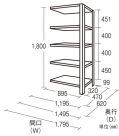

品番：EA976AE-120DB

品名：1195x470x1800mm/200kg/5段 スチール棚(連結用)

販売価格	33,400円(税抜) / 36,740円(税込)		
カタログ価格	33,400円(税抜) / 36,740円(税込)		
在庫数	最新在庫: 0 (2026/06/29 17:48現在)		
商品入数	1	販売単位	台
カタログページ	1633ページ		

こちらの商品はメーカー直送品です。納期はエスコへお問い合わせください。別途発送運賃がかかります(北海道、沖縄、離島送りの場合)。

### 仕様

※注意※	【お客様組立品】	注意	単体でのご使用はできません。
間口(mm)	1195	奥行(mm)	470
重量(kg)	43.3	支柱幅	36mm
棚板厚み	36mm	段数	5段
高さ	1800mm	耐荷重	1000kg(1段あたり:200kg)
ボルトレス			
スチール製			
25mm間隔で棚板が移動できます。(天板・底板は除く)			
付属のベースプレートは樹脂仕上げになっており、床に傷をつけません。			
何台でも連結拡張が可能で、支柱が共有できる経済的な連結タイプです。			
必要工具	ソフトハンマー(プラスチック、木ゴム製等)		