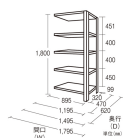

品番：EA976AE-120DC

品名：1195x620x1800mm/200kg/5段 スチール棚(連結用)

販売価格	41,000円(税抜) / 45,100円(税込)		
カタログ価格	41,000円(税抜) / 45,100円(税込)		
在庫数	最新在庫: 0 (2026/06/29 18:59現在)		
商品入数	1	販売単位	台
カタログページ	1633ページ		

こちらの商品はメーカー直送品です。納期はエスコへお問い合わせください。別途発送運賃がかかります(北海道、沖縄、離島送りの場合)。

### 仕様

※注意※	【お客様組立品】	注意	単体でのご使用はできません。
間口(mm)	1195	奥行(mm)	620
重量(kg)	56	支柱幅	36mm
棚板厚み	36mm	段数	5段
高さ	1800mm	耐荷重	1000kg(1段あたり:200kg)
ボルトレス			
スチール製			
25mm間隔で棚板が移動できます。(天板・底板は除く)			
付属のベースプレートは樹脂仕上げになっており、床に傷をつけません。			
何台でも連結拡張が可能で、支柱が共有できる経済的な連結タイプです。			
必要工具	ソフトハンマー(プラスチック、木ゴム製等)		