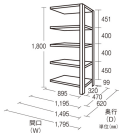

品番：EA976AE-120DC

品名：1195x620x1800mm/200kg/5段 スチール棚(連結用)

販売価格	41,000円(税抜) / 45,100円(税込)		
カタログ価格	41,000円(税抜) / 45,100円(税込)		
在庫数	最新在庫: 0 (2026/06/29 17:49現在)		
商品入数	1	販売単位	台
カタログページ	1633ページ		

こちらの商品はメーカー直送品です。納期はエスコへお問い合わせください。別途発送運賃がかかります(北海道、沖縄、離島送りの場合)。

この商品は車上渡し品です。

この商品はお客様組み立て品です。

仕様

※注意※	【お客様組立品】	注意	単体でのご使用はできません。
間口(mm)	1195	奥行(mm)	620
重量(kg)	56	支柱幅	36mm
棚板厚み	36mm	段数	5段
高さ	1800mm	耐荷重	1000kg(1段あたり:200kg)
ボルトレス			
スチール製			
25mm間隔で棚板が移動できます。(天板・底板は除く)			
付属のベースプレートは樹脂仕上げになっており、床に傷をつけません。			
何台でも連結拡張が可能で、支柱が共有できる経済的な連結タイプです。			
必要工具	ソフトハンマー(プラスチック、木ゴム製等)		