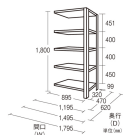

品番：EA976AE-150DC

品名：1495x620x1800mm/200kg/5段 スチール棚(連結用)

販売価格	50,400円(税抜) / 55,440円(税込)		
カタログ価格	50,400円(税抜) / 55,440円(税込)		
在庫数	最新在庫: 0 (2026/06/29 17:48現在)		
商品入数	1	販売単位	台
カタログページ	1633ページ		

こちらの商品はメーカー直送品です。納期はエスコへお問い合わせください。別途発送運賃がかかります(北海道、沖縄、離島送りの場合)。

この商品は車上渡し品です。

この商品はお客様組み立て品です。

仕様

※注意※	【お客様組立品】	注意	単体でのご使用はできません。
間口(mm)	1495	奥行(mm)	620
重量(kg)	70.2	支柱幅	36mm
棚板厚み	36mm	段数	5段
高さ	1800mm	耐荷重	1000kg(1段あたり:200kg)
ボルトレス			
スチール製			
25mm間隔で棚板が移動できます。(天板・底板は除く)			
付属のベースプレートは樹脂仕上げになっており、床に傷をつけません。			
何台でも連結拡張が可能で、支柱が共有できる経済的な連結タイプです。			
必要工具	ソフトハンマー(プラスチック、木ゴム製等)		