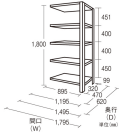

品番：EA976AE-180DC

品名：1795x620x1800mm/200kg/5段 スチール棚(連結用)

販売価格	57,900円(税抜) / 63,690円(税込)		
カタログ価格	57,900円(税抜) / 63,690円(税込)		
在庫数	最新在庫: 0 (2026/06/29 17:48現在)		
商品入数	1	販売単位	台
カタログページ	1633ページ		

こちらの商品はメーカー直送品です。納期はエスコへお問い合わせください。別途発送運賃がかかります(北海道、沖縄、離島送りの場合)。

この商品は車上渡し品です。

この商品はお客様組み立て品です。

仕様

※注意※	【お客様組立品】	注意	単体でのご使用はできません。
間口(mm)	1795	奥行(mm)	620
重量(kg)	71.2	支柱幅	36mm
棚板厚み	36mm	段数	5段
高さ	1800mm	耐荷重	1000kg(1段あたり:200kg)
ボルトレス			
スチール製			
25mm間隔で棚板が移動できます。(天板・底板は除く)			
付属のベースプレートは樹脂仕上げになっており、床に傷をつけません。			
何台でも連結拡張が可能で、支柱が共有できる経済的な連結タイプです。			
必要工具	ソフトハンマー(プラスチック、木ゴム製等)		