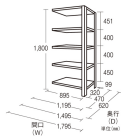

品番：EA976AE-90DB

品名：895x470x1800mm/200kg/5段 スチール棚(連結用)

販売価格	28,300円(税抜) / 31,130円(税込)		
カタログ価格	28,300円(税抜) / 31,130円(税込)		
在庫数	最新在庫: 0 (2026/06/29 17:46現在)		
商品入数	1	販売単位	台
カタログページ	1633ページ		

こちらの商品はメーカー直送品です。納期はエスコへお問い合わせください。別途発送運賃がかかります(北海道、沖縄、離島送りの場合)。

### 仕様

※注意※	【お客様組立品】	注意	単体でのご使用はできません。
間口(mm)	895	奥行(mm)	470
重量(kg)	35.3	支柱幅	36mm
棚板厚み	36mm	段数	5段
高さ	1800mm	耐荷重	1000kg(1段あたり:200kg)
ボルトレス			
スチール製			
25mm間隔で棚板が移動できます。(天板・底板は除く)			
付属のベースプレートは樹脂仕上げになっており、床に傷をつけません。			
何台でも連結拡張が可能で、支柱が共有できる経済的な連結タイプです。			
必要工具	ソフトハンマー(プラスチック、木ゴム製等)		