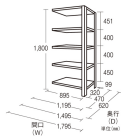

品番：EA976AE-90DC

品名：895x620x1800mm/200kg/5段 スチール棚(連結用)

販売価格	31,800円(税抜) / 34,980円(税込)		
カタログ価格	31,800円(税抜) / 34,980円(税込)		
在庫数	最新在庫: 0 (2026/06/29 17:47現在)		
商品入数	1	販売単位	台
カタログページ	1633ページ		

こちらの商品はメーカー直送品です。納期はエスコへお問い合わせください。別途発送運賃がかかります(北海道、沖縄、離島送りの場合)。

この商品は車上渡し品です。

この商品はお客様組み立て品です。

仕様

※注意※	【お客様組立品】	注意	単体でのご使用はできません。
間口(mm)	895	奥行(mm)	620
重量(kg)	41.5	支柱幅	36mm
棚板厚み	36mm	段数	5段
高さ	1800mm	耐荷重	1000kg(1段あたり:200kg)
ボルトレス			
スチール製			
25mm間隔で棚板が移動できます。(天板・底板は除く)			
付属のベースプレートは樹脂仕上げになっており、床に傷をつけません。			
何台でも連結拡張が可能で、支柱が共有できる経済的な連結タイプです。			
必要工具	ソフトハンマー(プラスチック、木ゴム製等)		