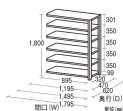

品番：EA976AF-120DC

品名：1195x620x1800mm/200kg/6段 スチール棚(連結用)

販売価格	47,200円(税抜) / 51,920円(税込)		
カタログ価格	47,200円(税抜) / 51,920円(税込)		
在庫数	最新在庫: 0 (2026/06/29 23:23現在)		
商品入数	1	販売単位	台
カタログページ	1633ページ		

こちらの商品はメーカー直送品です。納期はエスコへお問い合わせください。別途発送運賃がかかります(北海道、沖縄、離島送りの場合)。

この商品は車上渡し品です。

この商品はお客様組み立て品です。

仕様

※注意※	【お客様組立品】	注意	単体でのご使用はできません。
間口(mm)	1195	奥行(mm)	620
重量(kg)	64.6	高さ	1800mm
段数	6段	支柱幅	36mm
棚板厚み	36mm	耐荷重	1000kg(1段あたり:200kg)
ボルトレス			
スチール製			
25mm間隔で棚板が移動できます。(天板・底板は除く)			
付属のベースプレートは樹脂仕上げになっており、床に傷をつけません。			
何台でも連結拡張が可能で、支柱が共有できる経済的な連結タイプです。			
必要工具	ソフトハンマー(プラスチック、木ゴム製等)		