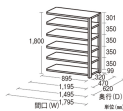

品番：EA976AF-150DA

品名：1495x320x1800mm/200kg/6段 スチール棚(連結用)

販売価格	40,000円(税抜) / 44,000円(税込)		
カタログ価格	40,000円(税抜) / 44,000円(税込)		
在庫数	最新在庫: 0 (2026/06/29 23:23現在)		
商品入数	1	販売単位	台
カタログページ	1633ページ		

こちらの商品はメーカー直送品です。納期はエスコへお問い合わせください。別途発送運賃がかかります(北海道、沖縄、離島送りの場合)。

この商品は車上渡し品です。

この商品はお客様組み立て品です。

仕様

※注意※	【お客様組立品】	注意	単体でのご使用はできません。
間口(mm)	1495	奥行(mm)	320
重量(kg)	50.9	高さ	1800mm
段数	6段	支柱幅	36mm
棚板厚み	36mm	耐荷重	1000kg(1段あたり:200kg)
ボルトレス			
スチール製			
25mm間隔で棚板が移動できます。(天板・底板は除く)			
付属のベースプレートは樹脂仕上げになっており、床に傷をつけません。			
何台でも連結拡張が可能で、支柱が共有できる経済的な連結タイプです。			
必要工具	ソフトハンマー(プラスチック、木ゴム製等)		