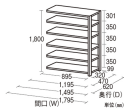

品番：EA976AF-150DB

品名：1495x470x1800mm/200kg/6段 スチール棚(連結用)

販売価格	46,700円(税抜) / 51,370円(税込)		
カタログ価格	46,700円(税抜) / 51,370円(税込)		
在庫数	最新在庫: 0 (2026/06/30 00:14現在)		
商品入数	1	販売単位	台
カタログページ	1633ページ		

こちらの商品はメーカー直送品です。納期はエスコへお問い合わせください。別途発送運賃がかかります(北海道、沖縄、離島送りの場合)。

### 仕様

※注意※	【お客様組立品】	注意	単体でのご使用はできません。
間口(mm)	1495	奥行(mm)	470
重量(kg)	62.2	高さ	1800mm
段数	6段	支柱幅	36mm
棚板厚み	36mm	耐荷重	1000kg(1段あたり:200kg)
ボルトレス			
スチール製			
25mm間隔で棚板が移動できます。(天板・底板は除く)			
付属のベースプレートは樹脂仕上げになっており、床に傷をつけません。			
何台でも連結拡張が可能で、支柱が共有できる経済的な連結タイプです。			
必要工具	ソフトハンマー(プラスチック、木ゴム製等)		