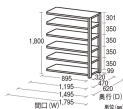

品番：EA976AF-150DB

品名：1495x470x1800mm/200kg/6段 スチール棚(連結用)

販売価格	46,700円(税抜) / 51,370円(税込)		
カタログ価格	46,700円(税抜) / 51,370円(税込)		
在庫数	最新在庫: 0 (2026/06/29 23:22現在)		
商品入数	1	販売単位	台
カタログページ	1633ページ		

こちらの商品はメーカー直送品です。納期はエスコへお問い合わせください。別途発送運賃がかかります(北海道、沖縄、離島送りの場合)。

この商品は車上渡し品です。

この商品はお客様組み立て品です。

仕様

※注意※	【お客様組立品】	注意	単体でのご使用はできません。
間口(mm)	1495	奥行(mm)	470
重量(kg)	62.2	高さ	1800mm
段数	6段	支柱幅	36mm
棚板厚み	36mm	耐荷重	1000kg(1段あたり:200kg)
ボルトレス			
スチール製			
25mm間隔で棚板が移動できます。(天板・底板は除く)			
付属のベースプレートは樹脂仕上げになっており、床に傷をつけません。			
何台でも連結拡張が可能で、支柱が共有できる経済的な連結タイプです。			
必要工具	ソフトハンマー(プラスチック、木ゴム製等)		