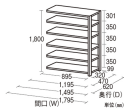

品番：EA976AF-150DC

品名：1495x620x1800mm/200kg/6段 スチール棚(連結用)

販売価格	58,300円(税抜) / 64,130円(税込)		
カタログ価格	58,300円(税抜) / 64,130円(税込)		
在庫数	最新在庫: 0 (2026/06/29 23:23現在)		
商品入数	1	販売単位	台
カタログページ	1633ページ		

こちらの商品はメーカー直送品です。納期はエスコへお問い合わせください。別途発送運賃がかかります(北海道、沖縄、離島送りの場合)。

この商品は車上渡し品です。

この商品はお客様組み立て品です。

仕様

※注意※	【お客様組立品】	注意	単体でのご使用はできません。
間口(mm)	1495	奥行(mm)	620
重量(kg)	81.4	高さ	1800mm
段数	6段	支柱幅	36mm
棚板厚み	36mm	耐荷重	1000kg(1段あたり:200kg)
ボルトレス			
スチール製			
25mm間隔で棚板が移動できます。(天板・底板は除く)			
付属のベースプレートは樹脂仕上げになっており、床に傷をつけません。			
何台でも連結拡張が可能で、支柱が共有できる経済的な連結タイプです。			
必要工具	ソフトハンマー(プラスチック、木ゴム製等)		