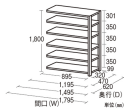

品番：EA976AF-90DA

品名：895x320x1800mm/200kg/6段 スチール棚(連結用)

販売価格	27,900円(税抜) / 30,690円(税込)		
カタログ価格	27,900円(税抜) / 30,690円(税込)		
在庫数	最新在庫: 0 (2026/06/29 22:18現在)		
商品入数	1	販売単位	台
カタログページ	1633ページ		

こちらの商品はメーカー直送品です。納期はエスコへお問い合わせください。別途発送運賃がかかります(北海道、沖縄、離島送りの場合)。

この商品は車上渡し品です。

この商品はお客様組み立て品です。

仕様

※注意※	【お客様組立品】	注意	単体でのご使用はできません。
間口(mm)	895	奥行(mm)	320
重量(kg)	33	高さ	1800mm
段数	6段	支柱幅	36mm
棚板厚み	36mm	耐荷重	1000kg(1段あたり:200kg)
ボルトレス			
スチール製			
25mm間隔で棚板が移動できます。(天板・底板は除く)			
付属のベースプレートは樹脂仕上げになっており、床に傷をつけません。			
何台でも連結拡張が可能で、支柱が共有できる経済的な連結タイプです。			
必要工具	ソフトハンマー(プラスチック、木ゴム製等)		