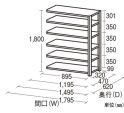

品番：EA976AF-90DB

品名：895x470x1800mm/200kg/6段 スチール棚(連結用)

販売価格	32,100円(税抜) / 35,310円(税込)		
カタログ価格	32,100円(税抜) / 35,310円(税込)		
在庫数	最新在庫: 0 (2026/06/30 00:14現在)		
商品入数	1	販売単位	台
カタログページ	1633ページ		

こちらの商品はメーカー直送品です。納期はエスコへお問い合わせください。別途発送運賃がかかります(北海道、沖縄、離島送りの場合)。

この商品は車上渡し品です。

この商品はお客様組み立て品です。

仕様

※注意※	【お客様組立品】	注意	単体でのご使用はできません。
間口(mm)	895	奥行(mm)	470
重量(kg)	40.2	高さ	1800mm
段数	6段	支柱幅	36mm
棚板厚み	36mm	耐荷重	1000kg(1段あたり:200kg)
ボルトレス			
スチール製			
25mm間隔で棚板が移動できます。(天板・底板は除く)			
付属のベースプレートは樹脂仕上げになっており、床に傷をつけません。			
何台でも連結拡張が可能で、支柱が共有できる経済的な連結タイプです。			
必要工具	ソフトハンマー(プラスチック、木ゴム製等)		