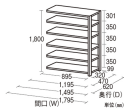

品番：EA976AF-90DB

品名：895x470x1800mm/200kg/6段 スチール棚(連結用)

販売価格	32,100円(税抜) / 35,310円(税込)		
カタログ価格	32,100円(税抜) / 35,310円(税込)		
在庫数	最新在庫: 0 (2026/06/29 23:22現在)		
商品入数	1	販売単位	台
カタログページ	1633ページ		

こちらの商品はメーカー直送品です。納期はエスコへお問い合わせください。別途発送運賃がかかります(北海道、沖縄、離島送りの場合)。

この商品は車上渡し品です。

この商品はお客様組み立て品です。

仕様

※注意※	【お客様組立品】	注意	単体でのご使用はできません。
間口(mm)	895	奥行(mm)	470
重量(kg)	40.2	高さ	1800mm
段数	6段	支柱幅	36mm
棚板厚み	36mm	耐荷重	1000kg(1段あたり:200kg)
ボルトレス			
スチール製			
25mm間隔で棚板が移動できます。(天板・底板は除く)			
付属のベースプレートは樹脂仕上げになっており、床に傷をつけません。			
何台でも連結拡張が可能で、支柱が共有できる経済的な連結タイプです。			
必要工具	ソフトハンマー(プラスチック、木ゴム製等)		