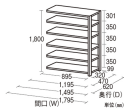

品番：EA976AF-90DC

品名：895x620x1800mm/200kg/6段 スチール棚(連結用)

販売価格	36,300円(税抜) / 39,930円(税込)		
カタログ価格	36,300円(税抜) / 39,930円(税込)		
在庫数	最新在庫: 0 (2026/06/29 23:23現在)		
商品入数	1	販売単位	台
カタログページ	1633ページ		

こちらの商品はメーカー直送品です。納期はエスコへお問い合わせください。別途発送運賃がかかります(北海道、沖縄、離島送りの場合)。

この商品は車上渡し品です。

この商品はお客様組み立て品です。

仕様

※注意※	【お客様組立品】	注意	単体でのご使用はできません。
間口(mm)	895	奥行(mm)	620
重量(kg)	47.5	高さ	1800mm
段数	6段	支柱幅	36mm
棚板厚み	36mm	耐荷重	1000kg(1段あたり:200kg)
ボルトレス			
スチール製			
25mm間隔で棚板が移動できます。(天板・底板は除く)			
付属のベースプレートは樹脂仕上げになっており、床に傷をつけません。			
何台でも連結拡張が可能で、支柱が共有できる経済的な連結タイプです。			
必要工具	ソフトハンマー(プラスチック、木ゴム製等)		