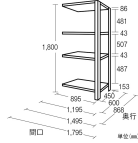

品番：EA976AG-120RC

品名：1195x868x1800mm/300kg/4段 スチール棚(連結用)

販売価格	61,000円(税抜) / 67,100円(税込)		
カタログ価格	61,000円(税抜) / 67,100円(税込)		
在庫数	最新在庫: 0 (2026/06/30 00:16現在)		
商品入数	1	販売単位	台
カタログページ	1634ページ		

こちらの商品はメーカー直送品です。納期はエスコへお問い合わせください。別途発送運賃がかかります(北海道、沖縄、離島送りの場合)。

この商品は車上渡し品です。

この商品はお客様組み立て品です。

仕様

※注意※	【お客様組立品】	注意	単体でのご使用はできません。
間口(mm)	1195	奥行(mm)	868
重量	75.2kg	材質	スチール
支柱幅	55mm	耐荷重	1500kg(1段あたり:300kg)
高さ	1800mm	段数	4段
50mm間隔で棚板が移動できます。(天板・底板は除く)			
支柱下部に付属のベース金具を取付可能。床面を保護します。			
何台でも連結拡張が可能で、支柱が共有できる経済的な連結タイプです。			
必要工具	ソフトハンマー(プラスチック、木ゴム製等)		