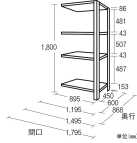

品番：EA976AG-150RC

品名：1495x868x1800mm/300kg/4段 スチール棚(連結用)

販売価格	67,900円(税抜) / 74,690円(税込)		
カタログ価格	67,900円(税抜) / 74,690円(税込)		
在庫数	最新在庫: 0 (2026/04/13 15:37現在)		
商品入数	1	販売単位	台
カタログページ	1634ページ		

こちらの商品はメーカー直送品です。納期はエスコへお問い合わせください。別途発送運賃がかかります(北海道、沖縄、離島送りの場合)。

この商品は車上渡し品です。

この商品はお客様組み立て品です。

仕様

※注意※	【お客様組立品】	注意	単体でのご使用はできません。
間口(mm)	1495	奥行(mm)	868
重量	83.8kg	材質	スチール
支柱幅	55mm	耐荷重	1500kg(1段あたり:300kg)
高さ	1800mm	段数	4段
50mm間隔で棚板が移動できます。(天板・底板は除く)			
支柱下部に付属のベース金具を取付可能。床面を保護します。			
何台でも連結拡張が可能で、支柱が共有できる経済的な連結タイプです。			
必要工具	ソフトハンマー(プラスチック、木ゴム製等)		