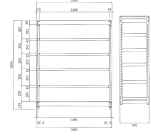

こちらの商品はメーカー直送品です。納期はエスコへお問い合わせください。別途発送運賃がかかります(北海道、沖縄、離島送りの場合)。

この商品は車上渡し品です。

この商品はお客様組み立て品です。

仕様

※注意※	【お客様組立品】	高さ	1800mm
支柱幅	55mm	耐荷重	1500kg(1段あたり:300kg)
50mm間隔で棚板が移動できます。(天板・底板は除く)			
スチール製			
段数	6段	サイズ(幅×奥行)	1550×600mm
重量	91kg		
支柱下部に付属のベース金具を取付可能。床面を保護します。			
間口(mm)	1495	必要工具	ソフトハンマー(プラスチック、木ゴム製等)

株式会社エスコ

大阪府大阪市西区立売堀3丁目8番14号 06-6532-6226(代表)

© 2018 ESCO Co.,Ltd.