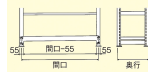

こちらの商品はメーカー直送品です。納期はエスコへお問い合わせください。別途発送運賃がかかります(北海道、沖縄、離島送りの場合)。

この商品は車上渡し品です。

この商品はお客様組み立て品です。

仕様

※注意※	【お客様組立品】	高さ	1800mm
支柱幅	55mm	耐荷重	1500kg(1段あたり:300kg)
50mm間隔で棚板が移動できます。(天板・底板は除く)			
スチール製			
段数	6段	サイズ(幅×奥行)	1550×600mm
重量	91kg		
支柱下部に付属のベース金具を取付可能。床面を保護します。			
間口(mm)	1495	必要工具	ソフトハンマー(プラスチック、木ゴム製等)

株式会社エスコ

大阪府大阪市西区立売堀3丁目8番14号 06-6532-6226(代表)

© 2018 ESCO Co.,Ltd.