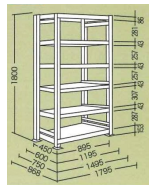

こちらの商品はメーカー直送品です。納期はエスコへお問い合わせください。別途発送運賃がかかります(北海道、沖縄、離島送りの場合)。

この商品は車上渡し品です。

この商品はお客様組み立て品です。

仕様

※注意※	【お客様組立品】	高さ	1800mm
支柱幅	55mm	耐荷重	1500kg(1段あたり:300kg)
50mm間隔で棚板が移動できます。(天板・底板は除く)			
スチール製			
段数	6段	サイズ(幅×奥行)	1550×600mm
重量	91kg		
支柱下部に付属のベース金具を取付可能。床面を保護します。			
間口(mm)	1495	必要工具	ソフトハンマー(プラスチック、木ゴム製等)

株式会社エスコ

大阪府大阪市西区立売堀3丁目8番14号 06-6532-6226(代表)

© 2018 ESCO Co.,Ltd.