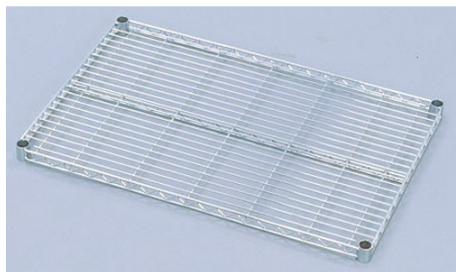

品番：**EA976AJ-24**

品名：1500x610x40mm/φ25mm メタルラック棚板

販売価格	10,800円(税抜) / 11,880円(税込)		
カタログ価格	10,800円(税抜) / 11,880円(税込)		
在庫数	最新在庫: 4 (2026/06/30 00:41現在)		
商品入数	1	販売単位	枚
カタログページ	1618ページ1620ページ		

仕様

メーカー	アイリスオーヤマ (IRIS OHYAMA)	型番	MR-1560T
サイズ(mm)	1500×610×40	棚板内寸(mm)	1428×538
材質	棚板: スチール(クロムメッキ)、固定部品: ABS樹脂	重量	7.3kg
耐荷重	100kg	適合ポール径	φ25mm
EA976AJ-29、-30A、-313～330用			
棚板固定部品4個付			
ポールと組み合わせてラックを作る際は最低2枚とポール4本が必要です。			
メタルラック(ポール直径25mm)専用の別売棚板です。			