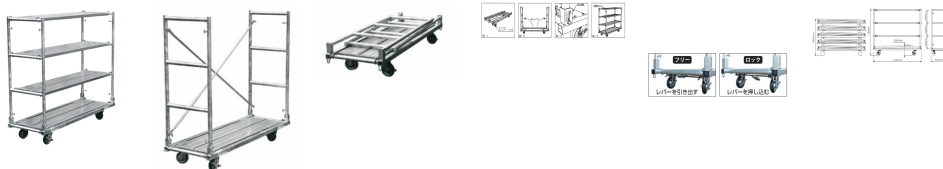

品番：EA976AM-41

品名：1920x 660x1785mm 折畳式簡易棚(キャスター付)

販売価格	153,000円(税抜) / 168,300円(税込)		
カタログ価格	153,000円(税抜) / 168,300円(税込)		
在庫数	最新在庫: 0 (2026/07/05 17:19現在)		
商品入数	1	販売単位	St
カタログページ	1614ページ		

こちらの商品は大型商品です。納期はエスコへお問い合わせください。別途発送運賃がかかります(北海道、沖縄、離島送りの場合)。

この商品は車上渡し品です。

組立解体が無い棚台車

仕様

重量(kg)	96 (本体40)	耐荷重(kg)	静止時各段150kg以下 移動時各段75kg以下
棚板	4	材質	スチール
使用時サイズ(収納時サイズ)W×D×H(mm)	660×1920×1785 (660×1920×385)	車輪数	4
車輪径	φ 150		
折りたたみ式			
棚板4枚(板サイズ:1829×500mm)			
キャスター旋回ストッパー付			
長尺の塩ビパイプなどの保管に最適です。			
足場板は外せば折りたたみ可能			
折りたたんで積み重ねて保管できます(5台まで)			
楽に移動ができるキャスター付(ゴムキャスター)			