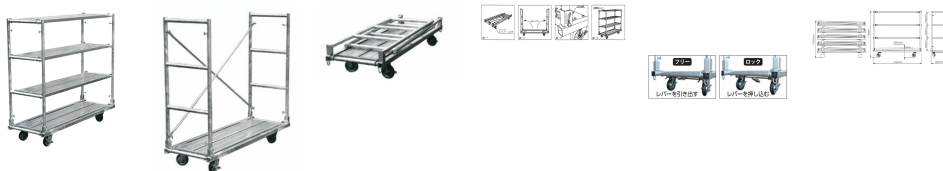

品番：EA976AM-41

品名：1920x 660x1785mm 折畳式簡易棚(キャスター付)

販売価格	153,000円(税抜) / 168,300円(税込)		
カタログ価格	153,000円(税抜) / 168,300円(税込)		
在庫数	最新在庫: 0 (2026/05/15 05:41現在)		
商品入数	1	販売単位	St
カタログページ	1614ページ		

こちらの商品は大型商品です。納期はエスコへお問い合わせください。別途発送運賃がかかります(北海道、沖縄、離島送りの場合)。

この商品は車上渡し品です。

組立解体が無い棚台車

仕様

重量(kg)	96 (本体40)	耐荷重(kg)	静止時各段150kg以下 移動時各段75kg以下
棚板	4	材質	スチール
使用時サイズ(収納時サイズ)W×D×H(mm)	660×1920×1785 (660×1920×385)	車輪数	4
車輪径	φ 150		
折りたたみ式			
棚板4枚(板サイズ:1829×500mm)			
キャスター旋回ストッパー付			
長尺の塩ビパイプなどの保管に最適です。			
足場板は外せば折りたたみ可能			
折りたたんで積み重ねて保管できます(5台まで)			
楽に移動ができるキャスター付(ゴムキャスター)			