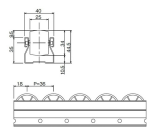

品番 : EA976AW-201

品名 : 2.0m/25mm[パイプラック用]プラスチックコンベア-(樽型)

販売価格	7,560円(税抜) / 8,316円(税込)		
カタログ価格	7,560円(税抜) / 8,316円(税込)		
在庫数	最新在庫: 2 (2026/06/29 23:23現在)		
商品入数	1	販売単位	個
カタログページ	1624ページ		

仕様

サイズ	40mm×44.5mm×2m	ローラー径	34mm
ローラー幅	25mm	ローラーピッチ	36mm
シャフト径	4.0mm	材質	フレーム・シャフト: スチール ローラー: ポリエチレン
仕様	樽型ローラー		
パイプ径φ28mm/パイプラック用			
摩擦抵抗が少なく、滑りが良くなっています。			