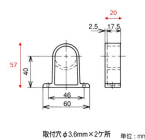

品番：EA976BY-441

品名：[パイプラック用] ボート取付けジョイント(ブラック)

販売価格	150円(税抜) / 165円(税込)		
カタログ価格	150円(税抜) / 165円(税込)		
在庫数	最新在庫: 5 (2025/11/29 17:41現在)		
商品入数	1	販売単位	個
カタログページ	1673ページ		

仕様

メーカー	矢崎化工	型番	J-102B S BL
カラー	ブラック	サイズ	60×57×20mm
材質	プラスチック	重量(g)	16
取付穴	φ3.6mm×2		
パイプ径φ28mmパイプラック用			
接着固定式のプラスチック製ジョイント			
ものづくりの簡易改善ツールとして生産現場(製造現場、食品工場)で広く使われています。			
板の取付・壁面への固定に使用します。			
別売のイレクター専用サンアロー接着液(EA976BY-662、-663)で接着してください。			
皿木ネジ径3.5mmをご使用ください。			
手すりに使用しないでください。			
一方向通し			