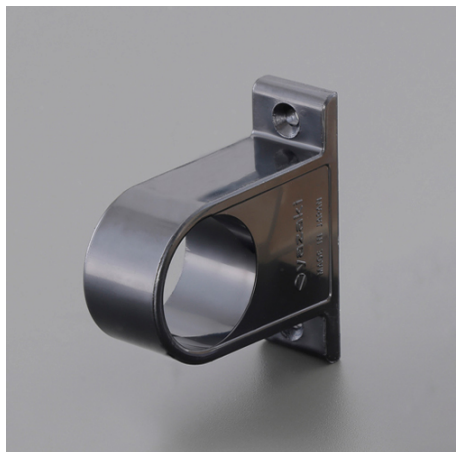

品番：EA976BY-441

品名：[パイプラック用] ボート取付けジョイント(ブラック)

販売価格	150円(税抜) / 165円(税込)		
カタログ価格	150円(税抜) / 165円(税込)		
在庫数	最新在庫: 5 (2025/11/29 17:41現在)		
商品入数	1	販売単位	個
カタログページ	1673ページ		

仕様

メーカー	矢崎化工	型番	J-102B S BL
カラー	ブラック	サイズ	60×57×20mm
材質	プラスチック	重量(g)	16
取付穴	φ3.6mm×2		
パイプ径φ28mmパイプラック用			
接着固定式のプラスチック製ジョイント			
ものづくりの簡易改善ツールとして生産現場(製造現場、食品工場)で広く使われています。			
板の取付・壁面への固定に使用します。			
別売のイレクター専用サンアロー接着液(EA976BY-662、-663)で接着してください。			
皿木ネジ径3.5mmをご使用ください。			
手すりに使用しないでください。			
一方向通し			